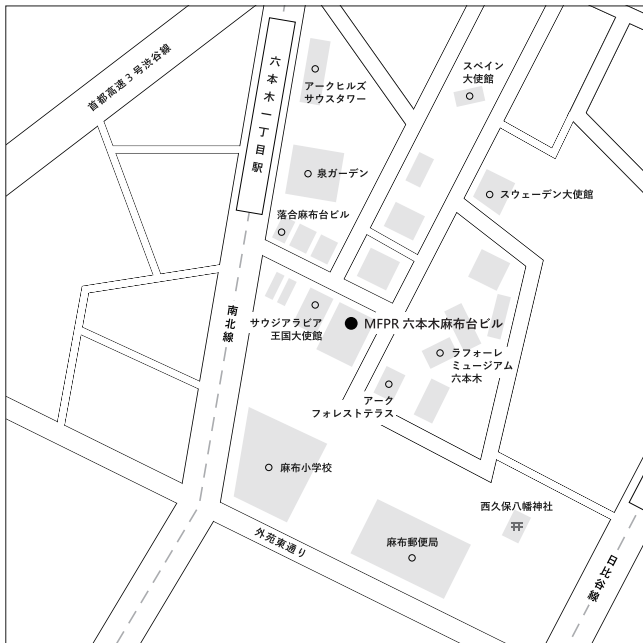

ACCESS MAP

アクセスマップ

大阪 八木通商北浜ビル (本社)

中央区北浜 3丁目1番9号

京阪・大阪市営地下鉄御堂筋線「淀屋橋」駅出口14-Bを出て、土佐堀通り沿いに東へ徒歩約1分。

東京 芝公園三丁目ビル

港区芝公園 3丁目1番38号芝公園三丁目ビル2階、3階、4階

都営三田線「御成門」駅A6出口もしくは東京メトロ日比谷線「神谷町」駅3番出口から徒歩5分。

東京 MFPR 六本木麻布台ビル

港区六本木 1丁目8番7号 MFPR 六本木麻布台ビル11階、12階、13階

東京メトロ南北線「六本木一丁目」駅2番出口から徒歩約3分。